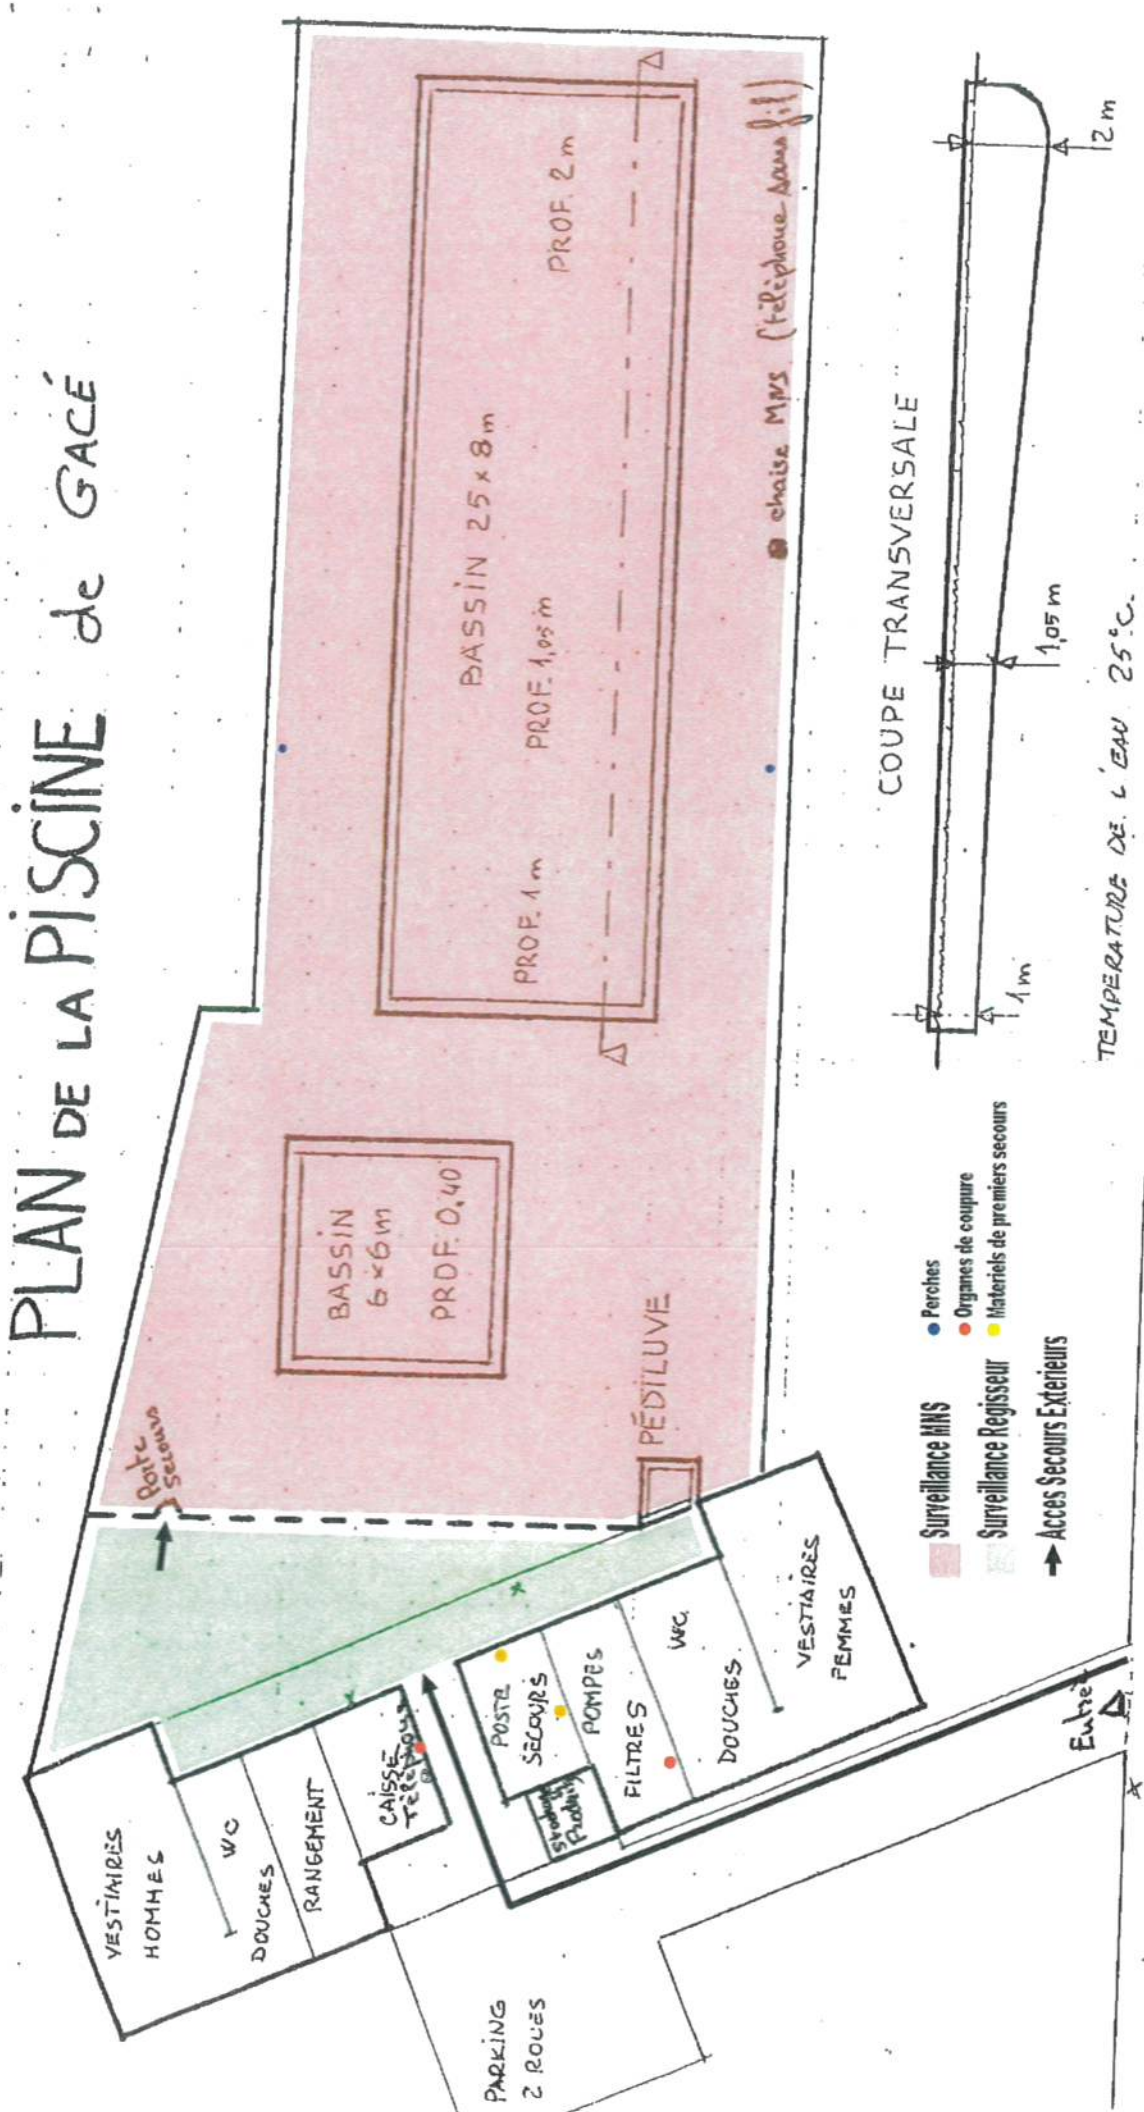

# PLAN DE LA PISCINE de GACÉ

- Perches
- Surveillance MNS
- Organes de coupure
- Surveillance Regisseur
- Matériels de premiers secours
- ➔ Accès Secours Extérieurs

COUPE TRANSVERSALE

TEMPERATURE DE L'EAU 25°C

ROUTE de La Chapelle

Entrée